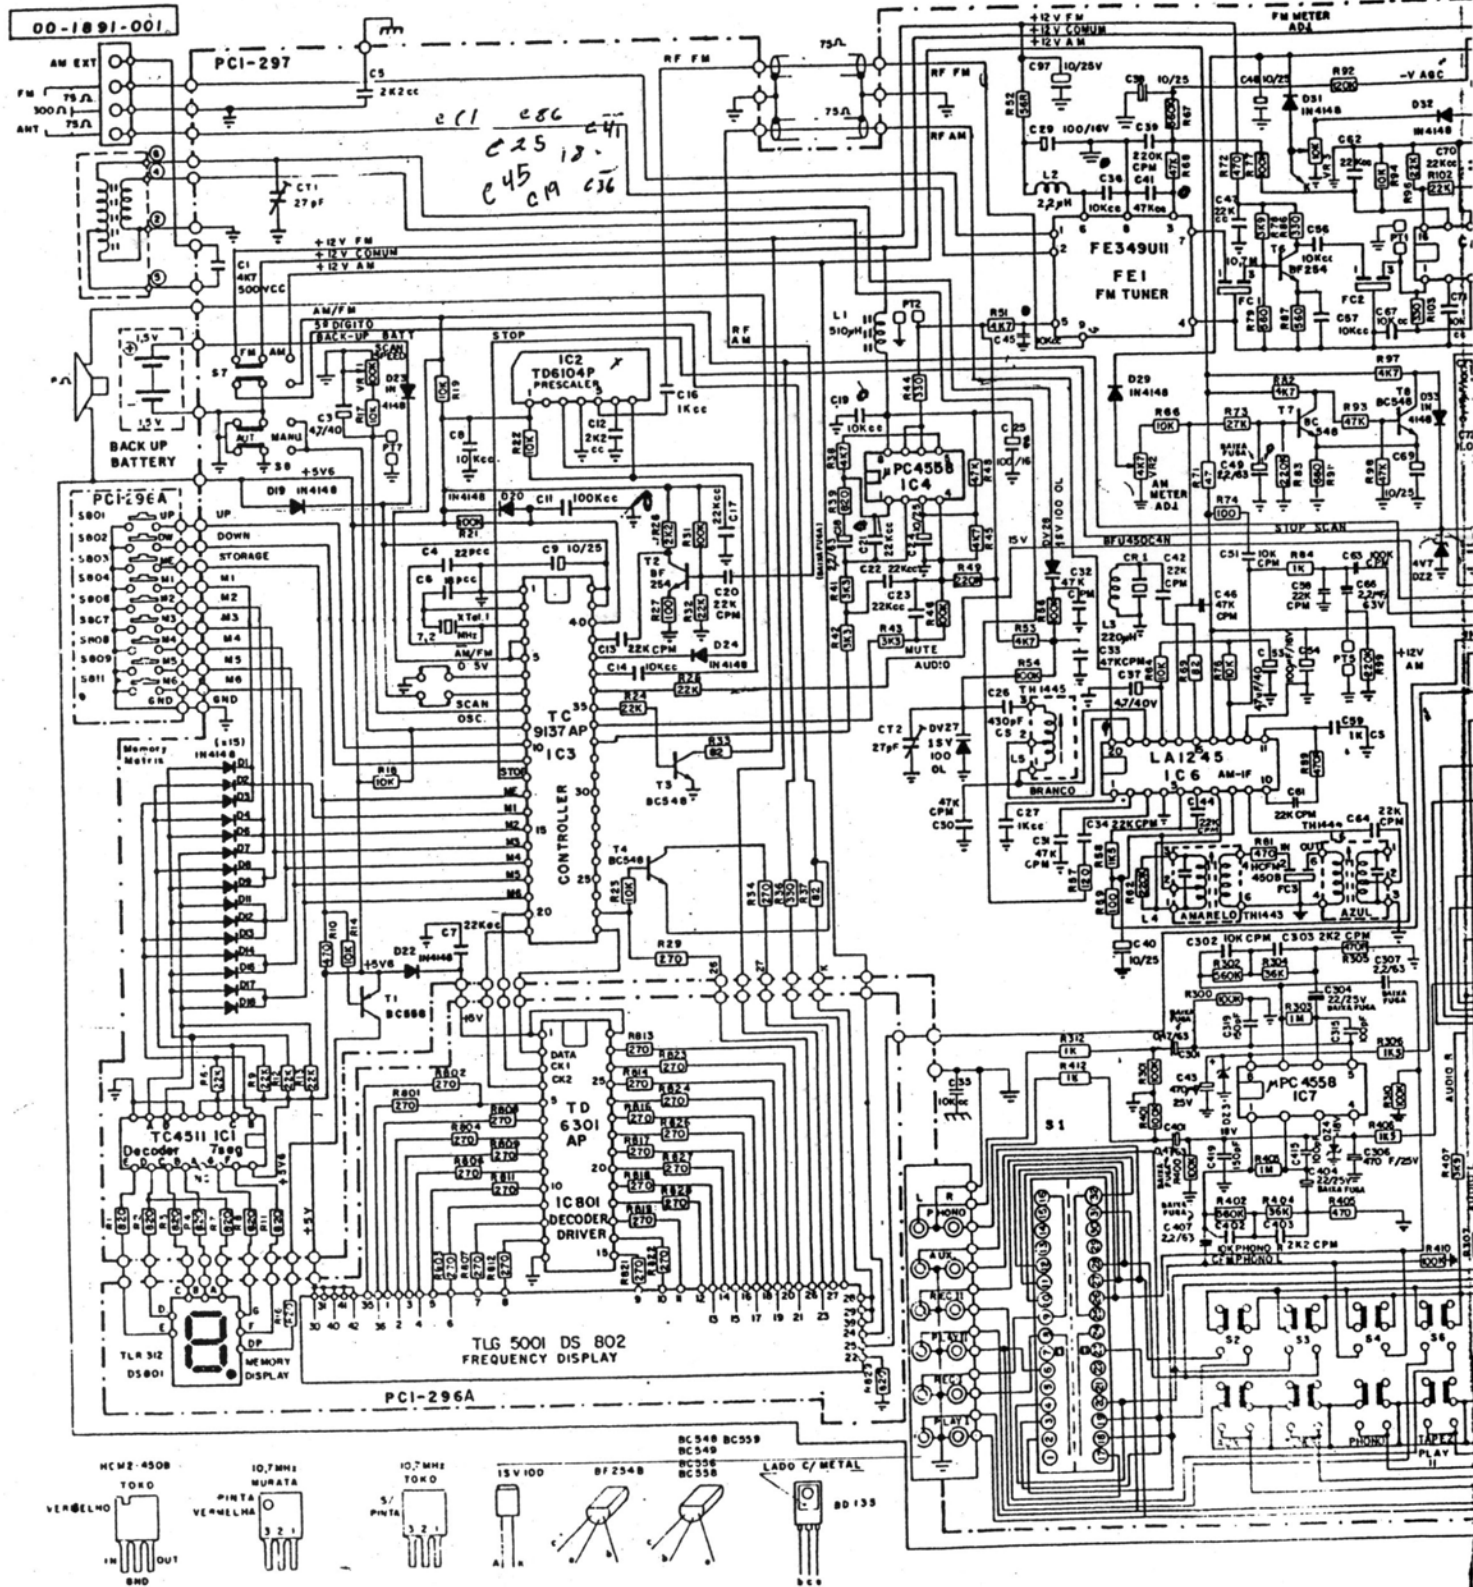

RECEIVER R343

Diagrama Esquemático

A Líder Eletronica
alidereletronica@gmail.com

A Líder Eletrônica
alidereletronica@gmail.com

		TOKO	MITSUMI
LS OSC. AM	LBR8 4361Y	TH 14 43	
RELEVO	LLCB4340 N	TH 14 43	
L6 FIA	LMCB4341 N	TH 14 44	
L6 FTB	BTK AC	RE23 E	
L9 QUADRATURA	BTK AC	RE23 E	
BRANCO	LITIGMAGNURA	BTK AEB	
AZUL	4872 X	R 2233	