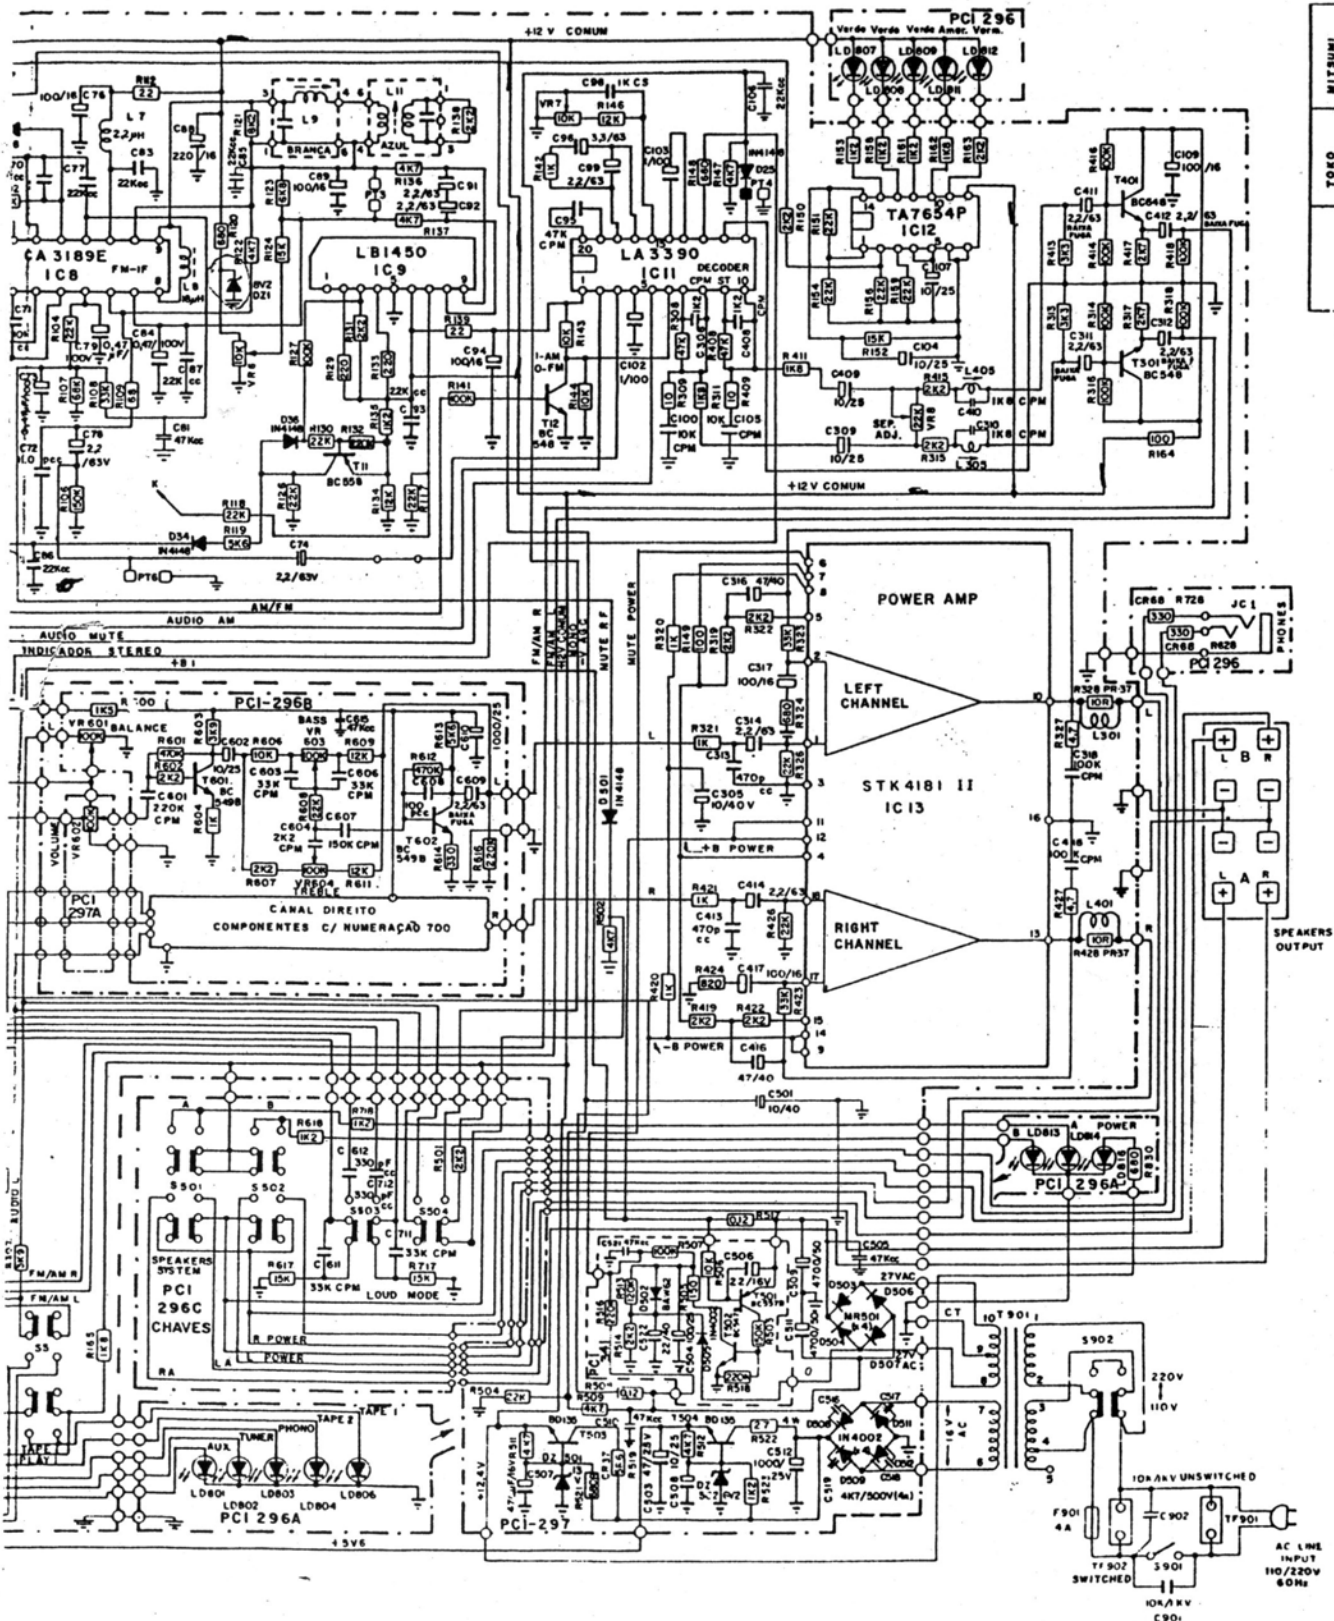

RECEIVER R343

Diagrama Esquemático

A Líder Eletronica
alidereletronica@gmail.com

A Líder Eletrônica
alidereletronica@gmail.com

		TOKO	MITSUMI
LS OSC. AM	LBR8 4361Y	TH 14 43	
RELEVO	LLCB4340 N	TH 14 43	
L6 FIA	LMCB4341 N	TH 14 44	
L6 FTB	BTK AC	RE23 E	
L9 QUADRATURA	BTK AC	RE23 E	
BRANCO	LITIGMAGNURA	BTK AEB	
AZUL	4872 X	R 2233	